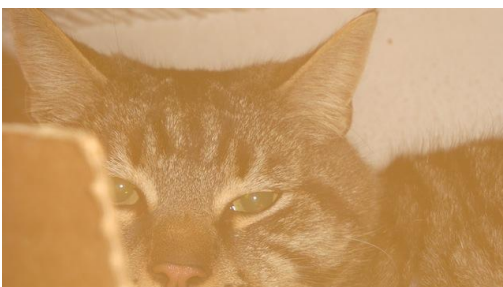

FOTO 8

MAUMAU ha avuto due cuccioli nel 1998
MAIELI e PURZEL
È da 13 anni nella comunità e potrebbe avere tra i 15 e i 17 anni.

FOTO 9

MAIELI 1998

FOTO 10

PUZEL 1998
a destra

FOTO 11
FELIX 2004
fratello di PINOCCHIO e MÖRLI

FOTO 12

PINOCCHIO 2004
nero a sinistra

FOTO 13

MÖRLI 2004 è un bel gattone tigrato, tipo il fratello Felix, a righe però molto scure. Molto timido. Quando arriviamo si nasconde all'esterno e non sono ancora riuscita a fotografarlo.

FOTO 14

MORITZ 2002 Fratello di KITTY

FOTO 15

ADOTTATA > KITTY 2002 Sorella di MORITZ

Come Mörlì è molto timida e non sono ancora riuscita a fotografarla, perché si nasconde sotto il letto in un punto troppo scuro per riuscire a fare una foto decente.