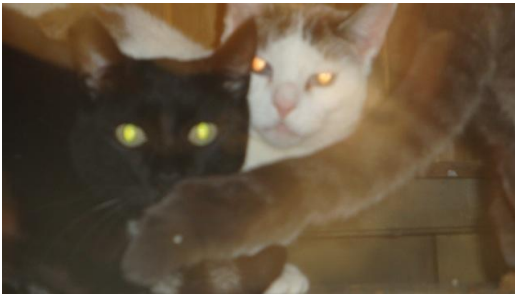

FOTO 8

MAUMAU ha avuto due cuccioli nel 1998
MAIELI e PURZEL
È da 13 anni nella comunità e potrebbe avere tra i 15 e i 17 anni.

FOTO 9

MAIELI 1998

FOTO 10

PUZEL 1998
a destra

FOTO 11
FELIX 2004
fratello di PINOCCHIO e MÖRLI

FOTO 12

PINOCCHIO 2004
nero a sinistra

FOTO 13

MÖRLI 2004 è un bel gattone tigrato, tipo il fratello Felix, a righe però molto scure. Molto timido. Quando arriviamo si nasconde all'esterno e non sono ancora riuscita a fotografarlo.

FOTO 14

MORITZ 2002 Fratello di KITTY

FOTO 15

ADOTTATA > KITTY 2002 Sorella di MORITZ

Come Mörlì è molto timida e non sono ancora riuscita a fotografarla, perché si nasconde sotto il letto in un punto troppo scuro per riuscire a fare una foto decente.

FOTO 18

RAMBO arrivato nella primavera 2001, aveva 5 mesi

FOTO 19

PRINZ arrivato fine 1997 con BLACKY e un altro gatto
Aveva sui 6 mesi, è quello rosso e bianco
Timido e ha diarrea

FOTO 20

BLACKY in primo piano, arrivato con PRINZ fine 1997
Anche lui aveva sui 6 mesi, problemi ai reni