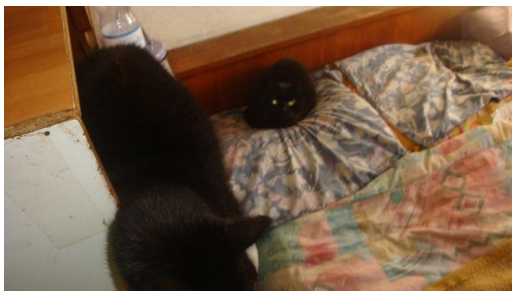

È tipo il fratello Moritz, ma con più macchie bianche.

FOTO 16

TOBY 1997 fratello di SUSI

FOTO 17

SUSI 1997 sorella di TOBY, molto timida, è quella seduta, di solito si nasconde sotto le coperte. È molto grassa

FOTO 18

RAMBO arrivato nella primavera 2001, aveva 5 mesi

FOTO 19

PRINZ arrivato fine 1997 con BLACKY e un altro gatto
Aveva sui 6 mesi, è quello rosso e bianco
Timido e ha diarrea

FOTO 20

BLACKY in primo piano, arrivato con PRINZ fine 1997
Anche lui aveva sui 6 mesi, problemi ai reni

FOTO 21

FLECKLY 1996 tutti i giorni prende FERMAZOLE
1 al mattino e 1 alla sera

FOTO 22

NEGERLI soprannome MIU 1996
Sul cuscino

FOTO 23

STERNLI arrivata nell'inverno 2000, aveva circa 5 mesi, in primo piano