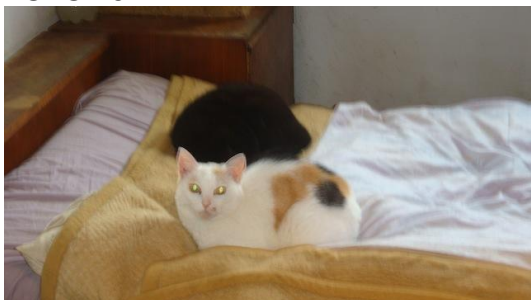

FOTO 18

RAMBO arrivato nella primavera 2001, aveva 5 mesi

FOTO 19

PRINZ arrivato fine 1997 con BLACKY e un altro gatto
Aveva sui 6 mesi, è quello rosso e bianco
Timido e ha diarrea

FOTO 20

BLACKY in primo piano, arrivato con PRINZ fine 1997
Anche lui aveva sui 6 mesi, problemi ai reni

FOTO 21

FLECKLY 1996 tutti i giorni prende FERMAZOLE
1 al mattino e 1 alla sera

FOTO 22

NEGERLI soprannome MIU 1996
Sul cuscino

FOTO 23

STERNLI arrivata nell'inverno 2000, aveva circa 5 mesi, in primo piano