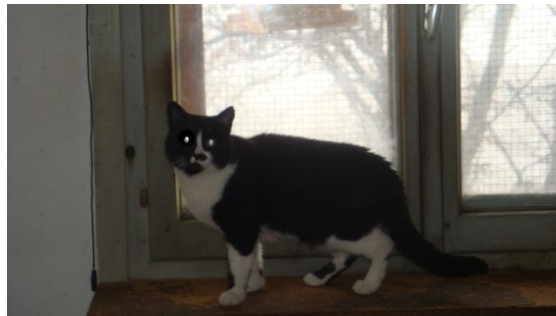

FOTO 8

MAUMAU ha avuto due cuccioli nel 1998
MAIELI e PURZEL
È da 13 anni nella comunità e potrebbe avere tra i 15 e i 17 anni.

FOTO 9

MAIELI 1998

FOTO 10

PUZEL 1998
a destra

FOTO 11
FELIX 2004
fratello di PINOCCHIO e MÖRLI

FOTO 12

PINOCCHIO 2004
nero a sinistra

FOTO 13

MÖRLI 2004 è un bel gattone tigrato, tipo il fratello Felix, a righe però molto scure. Molto timido. Quando arriviamo si nasconde all'esterno e non sono ancora riuscita a fotografarlo.

FOTO 14

MORITZ 2002 Fratello di KITTY

FOTO 15

ADOTTATA > KITTY 2002 Sorella di MORITZ

Come Mörlì è molto timida e non sono ancora riuscita a fotografarla, perché si nasconde sotto il letto in un punto troppo scuro per riuscire a fare una foto decente.

È tipo il fratello Moritz, ma con più macchie bianche.

FOTO 16

TOBY 1997 fratello di SUSI

FOTO 17

SUSI 1997 sorella di TOBY, molto timida, è quella seduta, di solito si nasconde sotto le coperte. È molto grassa