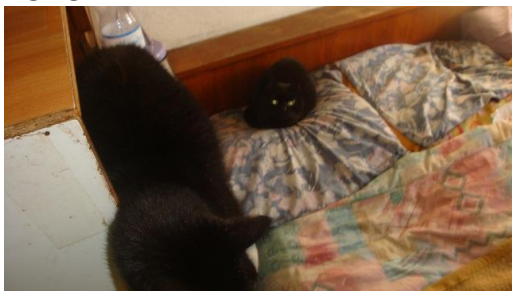

È tipo il fratello Moritz, ma con più macchie bianche.

FOTO 16

TOBY 1997 fratello di SUSI

FOTO 17

SUSI 1997 sorella di TOBY, molto timida, è quella seduta, di solito si nasconde sotto le coperte. È molto grassa

FOTO 18

RAMBO arrivato nella primavera 2001, aveva 5 mesi

FOTO 19

PRINZ arrivato fine 1997 con BLACKY e un altro gatto
Aveva sui 6 mesi, è quello rosso e bianco
Timido e ha diarrea

FOTO 20

BLACKY in primo piano, arrivato con PRINZ fine 1997
Anche lui aveva sui 6 mesi, problemi ai reni

FOTO 21

FLECKLY 1996 tutti i giorni prende FERMAZOLE
1 al mattino e 1 alla sera

FOTO 22

NEGERLI soprannome MIU 1996
Sul cuscino

FOTO 23

STERNLI arrivata nell'inverno 2000, aveva circa 5 mesi, in primo piano